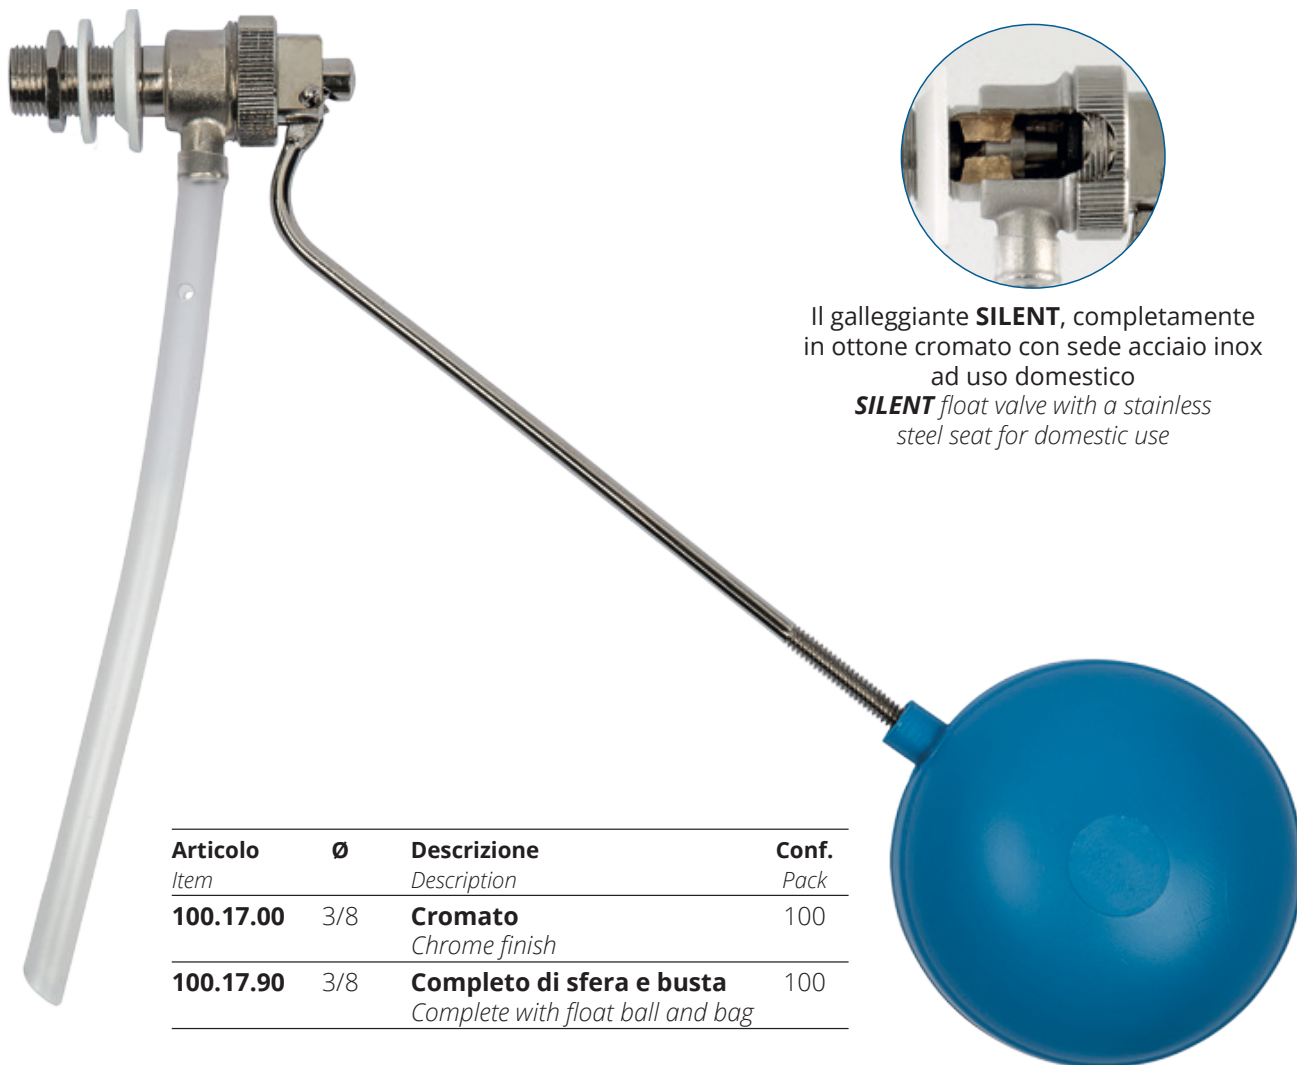

SILENT 100.00

Il galleggiante **SILENT**, completamente in ottone cromato con sede acciaio inox ad uso domestico

***SILENT** float valve with a stainless steel seat for domestic use*

Articolo <i>Item</i>	Ø	Descrizione <i>Description</i>	Conf. <i>Pack</i>
100.17.00	3/8	Cromato <i>Chrome finish</i>	100
100.17.90	3/8	Completo di sfera e busta <i>Complete with float ball and bag</i>	100

Galleggiante SILENT 3/8 con asta 19 cm
SILENT float valve 3/8 with 19 cm rod